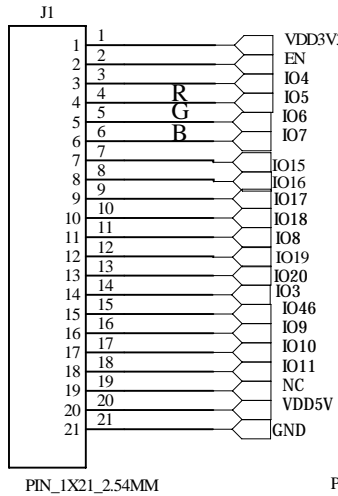

1 2 3 4 5 6

A

B

A

B

C

D

		NodeMCU-32
		V1.3
		2020/1/7
		Ai-Thinker
		www.ai-thinker.com

C

D

1 2 3 4 5 6