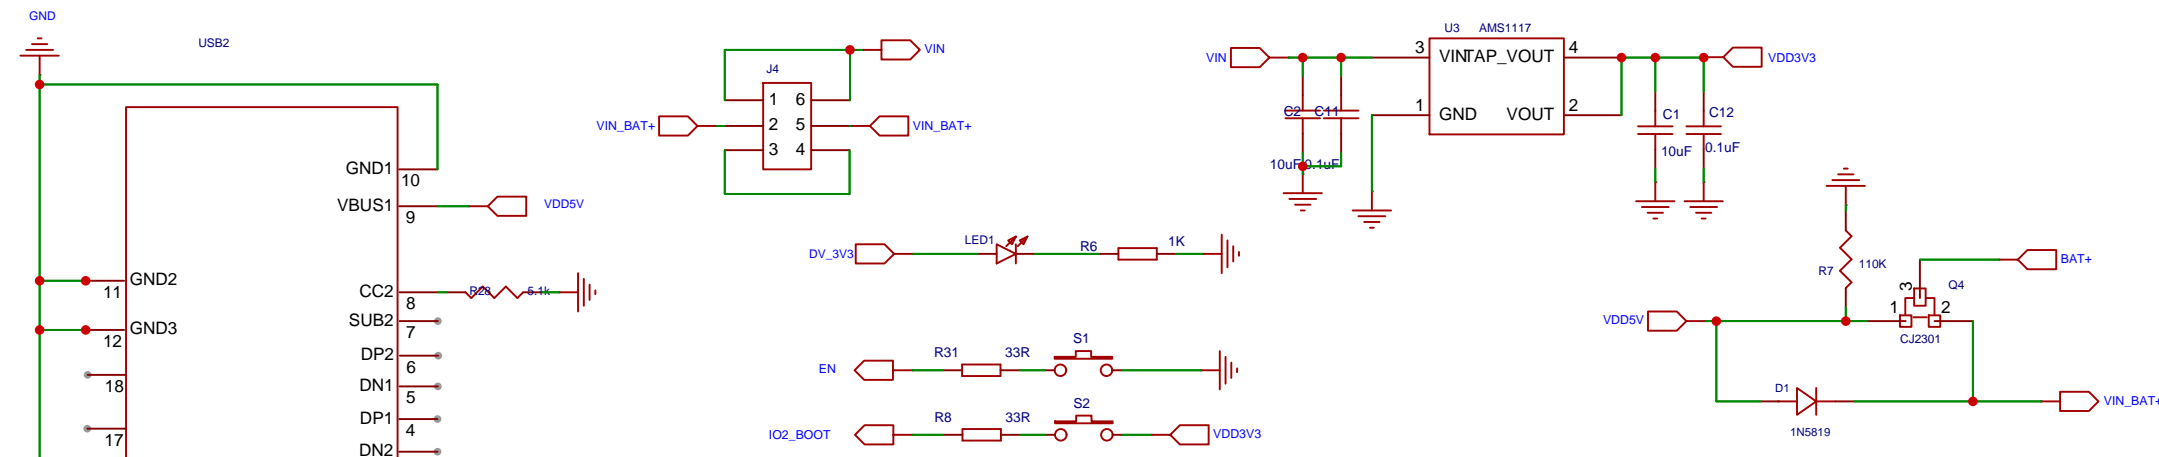

POWER

原理图	_AiPi-LRW-TH1_V1.0		更新日期	2023-10-19
图页	MAIN		创建日期	2023-10-18
绘制			物料编码	
审阅			AiPi-LRW-TH1_V1.0	
			版本	尺寸
			V1.0	A4
			页	1 共 1
			嘉立创EDA	